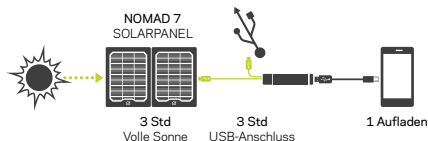

WIE ES FUNKTIONIERT

TECHNISCHE SPEZIFIKATIONEN

Ladezeiten:

Nomad 7®	2,5-5 Std.
USB-Quelle	2,5 Std

Akku:

Zellchemie	Li-ion NMC
Zelltyp	18650 by LG chem/ Samsung
Zellkapazität	9,4Wh (3,6V, 2600mAh)
Lebenszyklen	Hunderte von Zyklen
Haltbarkeit	Angesteckt lassen, oder alle 3-6 Monate aufladen
Sicherugn	keine
Managementsystem	Lade- und Tiefentladeschutz

Anschlüsse:

USB-Anschluss (Ausgang)	5V bis zu 1A (5W max), reguliert
USB-Anschluss (Eingang)	5V bis zu 1A (5W max)

Allgemein:

Verkettbar	Nein
Gewicht	2,5oz (70g)
Abmessungen	3,6 x 0,75 x 0,75in (9,2 x 1,9 x 1,9cm)
Betriebstemperatur	32-104 F (0-40 C)
Zertifikate	CE, FCC, ROHS
Garantie	12 Monate

Vergessen Sie nicht Ihr Produkt unter goalzero.com/support zu registrieren