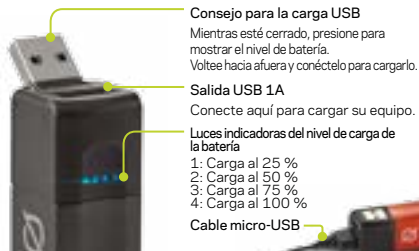

CONOZCA SU EQUIPO

¿Quiere más? PREGUNTAS FRECUENTES en línea en www.goalzero.com/flip10

LO QUE CARGA

LÁMPARAS PARA CABEZA
1 a 2 recargas

CÁMARAS POV
1 a 2 recargas

TELÉFONOS
1 recarga

Flip 10 está diseñado para mantener cargados aparatos portátiles alimentados por USB, como teléfonos, rastreadores de estado físico, lámparas de cabeza, cámaras POV, etc.