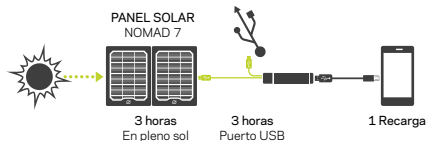

CÓMO FUNCIONA

ESPECIFICACIONES TÉCNICAS

Tiempos de carga:

Nomad 7®	2,5 a 5 horas
Fuente USB	2,5 horas

Batería:

Composición de la batería	Li-ion NMC
Tipo de pila	18650 por LG Chem/Samsung
Capacidad de la batería	9,4 Wh (3,6 V, 2600 mAh)
Ciclos de vida	Cientos de ciclos
Período de validez	Mantenga enchufado, o cargue cada 3 a 6 meses
Fusibles	Ninguno
Sistema de gestión	Protección incorporada para la carga y nivel bajo de batería

Puertos:

Puerto USB (salida)	5 V, hasta 1 A (5 W máximo), regulado
Puerto USB (entrada)	5 V, hasta 1 A (5 W máximo)

General:

Enlazable	No
Peso	2,5 oz (70 g)
Dimensiones	3,6 x 0,75 x 0,75 in (9,2 x 1,9 x 1,9 cm)
Temperatura en operación	0-40 °C (32-104 °F)
Certificados	CE, FCC, ROHS
Garantía	12 meses

Asegúrese de registrar su producto en goalzero.com/support