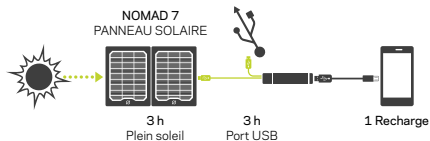

Be sure to register your product at goalzero.com/support

DÉCOUVREZ VOTRE APPAREIL

Embout de charge USB
Indique le niveau de la batterie quand on le presse en position rabattue. Relevez et branchez pour procéder à la recharge.

Sortie USB 1A
Branchez ici pour alimenter votre appareil.

Témoins de charge batterie
1 : 25 % de charge
2 : 50 % de charge
3 : 75 % de charge
4 : 100 % de charge

Câble micro-USB

Vous voulez en savoir plus ?
FAQ en ligne à
www.goalzero.com/flip10

CE QUE ÇA RECHARGE

**LAMPE
FRONTALE**
1-2 Recharges

**CAMÉSCOPE
POV**
1-2 Recharges

TÉLÉPHONE
1 Recharge

Flip 10 est conçu pour maintenir en état de charge des appareils à alimentation USB - comme les téléphones, les bracelets connectés, les lampes frontales, les caméscopes POV, etc.

COMMENT ÇA MARCHE

SPÉCIFICATIONS TECHNIQUES

Temps de charge :

Nomad 7®	2,5-5 h
Source USB	2,5 h

Batterie :

Composition chimique	Li-ion NMC
Type de batterie	LG Chem/ Samsung 18650
Capacité batterie	9,4 Wh (3,6 V, 2600 mAh)
Cycles de vie	plusieurs centaines de cycles
Autonomie de stockage	Maintenir branché, ou recharger tous les 3 à 6 mois
Fusibles	aucun
Système de gestion	Protection de charge et de batterie faible intégrée