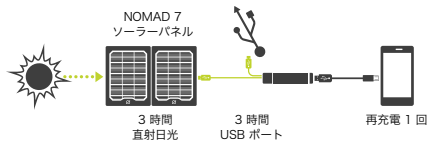

使用方法

技術仕様

充電時間:	2.5~5 時間
Nomad 7®	
USB 電源	2.5 時間
バッテリー:	
電池材質	リチウムイオンNMC
電池タイプ	LG chem/ Samsung 製 18650
電池容量	9.4Wh (3.6V、2600mAh)
充電寿命	100 回充電可能
未使用期間	接続したままにするか、3~6 か月ごとに充電してください
ヒューズ	なし
マネージメントシステム	充電および低電圧保護回路内蔵
ポート:	
USB ポート (出力)	5V、1A まで (最大 5W)、安定化
USB ポート (入力)	5V、1A まで (最大 5W)
その他:	
チェーン接続	不可
重量	70g (2.5 オンス)
寸法	9.2 x 1.9 x 1.9cm (3.6 x 0.75 x 0.75 インチ)
使用温度範囲	0~40° C (32~104° F)
認証	CE、FCC、ROHS
保証	12 か月間

製品は必ず次のサイトから登録してください: goalzero.com/support