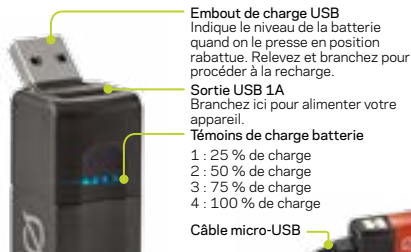

Ports:

USB port (output)	5V, up to 1A (5W max), regulated
USB port (input)	5V, up to 1A (5W max)

General:

Chainable	No
Weight	2.5oz (70g)
Dimensions	3.6 x 0.75 x 0.75in (9.2 x 1.9 x 1.9cm)
Operating usage temp.	32-104 F (0-40 C)
Certs	CE, FCC, ROHS
Warranty	12 months

Be sure to register your product at goalzero.com/support

DÉCOUVREZ VOTRE APPAREIL

Embout de charge USB
Indique le niveau de la batterie quand on le presse en position rabattue. Relevez et branchez pour procéder à la recharge.